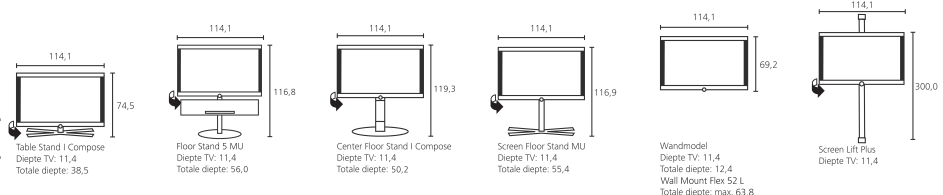

Artikelnummer EAN

Artikelnummer	EAN	Kleuruitvoeringen
67439B36	4011880113892	Aluminium Zilver
67439L36	4011880113908	Aluminium Zwart
67439U36	4011880113915	Hoogglans Wit