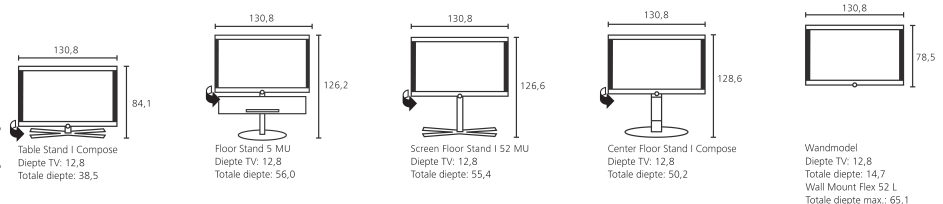

Artikelnummer EAN

Artikelnummer	EAN	Kleuruitvoeringen
67440B38	4011880111362	Aluminium Zilver
67440L38	4011880094665	Aluminium Zwart
67440U38	4011880112123	Hoogglans Wit