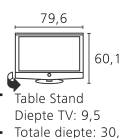

Technische wijzigingen, leveringsmogelijkheden en vergissingen voorbehouden.

1. Niet bij MPEG 4.
2. Voorwaarde is de ontvangst van een zender die Service Informatie-/NexTVView-gegevens doorgeeft.
3. DVB-S alleen bij geïntegreerde DVB-S 2 (Tuner).
4. Functioneren afhankelijk van de signaaluitzending van de zender.
5. Alleen in combinatie met bijpassende, apart aan te schaffen adapter.

Artikelnummer	EAN	Kleuruitvoeringen
68401T80	4011880103701	Chroom Zilver
68401U80	4011880119832	Hoogglans Wit
68401W80	4011880106788	Hoogglans Zwart