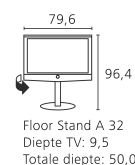

Technische wijzigingen, leveringsmogelijkheden en vergissingen voorbehouden.

1. Niet bij MPEG 4.
2. Voorwaarde is de ontvangst van een zender die Service Informatie-/NexTVView-gegevens doorgeeft.
3. DVB-S alleen bij geïntegreerde DVB-S 2 (Tuner).
4. Functioneren afhankelijk van de signaaluitzending van de zender.
5. Alleen in combinatie met bijpassende, apart aan te schaffen adapter.

Artikelnummer	EAN	Kleuruitvoeringen
68401T80	4011880103701	Chroom Zilver
68401U80	4011880119832	Hoogglans Wit
68401W80	4011880106788	Hoogglans Zwart