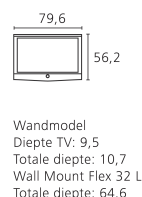

Technische wijzigingen, leveringsmogelijkheden en vergissingen voorbehouden.

1. Niet bij MPEG 4.
2. Voorwaarde is de ontvangst van een zender die Service Informatie-/NexTVView-gegevens doorgeeft.
3. DVB-S alleen bij geïntegreerde DVB-S 2 (Tuner).
4. Functioneren afhankelijk van de signaaluitzending van de zender.
5. Alleen in combinatie met bijpassende, apart aan te schaffen adaptor.

Artikelnummer	EAN	Kleuruitvoeringen
68401T49	4011880104777	■ Chroom Zilver
68401U49	4011880119849	□ Hoogglans Wit
68401W49	4011880106771	■ Hoogglans Zwart