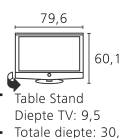

Technische wijzigingen, leveringsmogelijkheden en vergissingen voorbehouden.

1. Niet bij MPEG 4.
2. Voorwaarde is de ontvangst van een zender die Service Informatie-/NexTVView-gegevens doorgeeft.
3. DVB-S alleen bij geïntegreerde DVB-S 2 (Tuner).
4. Functioneren afhankelijk van de signaaluitzending van de zender.
5. Alleen in combinatie met bijpassende, apart aan te schaffen adaptor.

Artikelnummer	EAN	Kleuruitvoeringen
68401T49	4011880104777	■ Chroom Zilver
68401U49	4011880119849	□ Hoogglans Wit
68401W49	4011880106771	■ Hoogglans Zwart