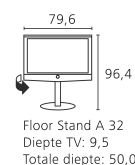

Technische wijzigingen, leveringsmogelijkheden en vergissingen voorbehouden.

1. Niet bij MPEG 4.
2. Voorwaarde is de ontvangst van een zender die Service Informatie-/NexTVView-gegevens doorgeeft.
3. DVB-S alleen bij geïntegreerde DVB-S 2 (Tuner).
4. Functioneren afhankelijk van de signaaluitzending van de zender.
5. Alleen in combinatie met bijpassende, apart aan te schaffen adaptor.

Artikelnummer	EAN	Kleuruitvoeringen
68401T49	4011880104777	■ Chroom Zilver
68401U49	4011880119849	□ Hoogglans Wit
68401W49	4011880106771	■ Hoogglans Zwart