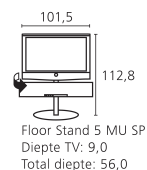

Technische wijzigingen, leveringsmogelijkheden en vergissingen voorbehouden.

1. Niet bij MPEG 4.
2. Voorwaarde is de ontvangst van een zender die Service Informatie-/NexTVView-gegevens doorgeeft.
3. DVB-S alleen bij geïntegreerde DVB-S 2 (Tuner).
4. Functioneren afhankelijk van de signaaluitzending van de zender.
5. Dolby is een wettelijk gedoeponeerd handelsmerk van de Dolby Laboratories Licensing Corporation.
6. Alleen in combinatie met bijpassende, apart aan te schaffen adapter.

Artikelnummer	EAN	Kleuruitvoeringen
68423T70	4011880116718	■ Chroom Zilver
68423U70	4011880118330	□ Hoogglans Wit
68423W70	4011880116732	■ Hoogglans Zwart