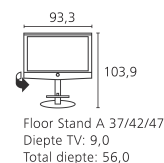

Technische wijzigingen, leveringsmogelijkheden en vergissingen voorbehouden.

1. Niet bij MPEG 4.
2. Voorwaarde is de ontvangst van een zender die Service Informatie-/NexTVView-gegevens doorgeeft.
3. DVB-S alleen bij geïntegreerde DVB-S 2 (Tuner).
4. Functioneren afhankelijk van de signaaluitzending van de zender.
5. Dolby is een wettelijk gedoeponeerd handelsmerk van de Dolby Laboratories Licensing Corporation.
6. Alleen in combinatie met bijpassende, apart aan te schaffen adapter.

Artikelnummer	EAN	Kleuruitvoeringen
68423T70	4011880116718	■ Chroom Zilver
68423U70	4011880118330	□ Hoogglans Wit
68423W70	4011880116732	■ Hoogglans Zwart