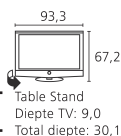

Technische wijzigingen, leveringsmogelijkheden en vergissingen voorbehouden.

1. Niet bij MPEG 4.
2. Voorwaarde is de ontvangst van een zender die Service Informatie-/NexTVView-gegevens doorgeeft.
3. DVB-S alleen bij geïntegreerde DVB-S 2 (Tuner).
4. Functioneren afhankelijk van de signaaluitzending van de zender.
5. Dolby is een wettelijk gedoeponeerd handelsmerk van de Dolby Laboratories Licensing Corporation.
6. Alleen in combinatie met bijpassende, apart aan te schaffen adapter.

Artikelnummer	EAN	Kleuruitvoeringen
68423T70	4011880116718	■ Chroom Zilver
68423U70	4011880118330	□ Hoogglans Wit
68423W70	4011880116732	■ Hoogglans Zwart