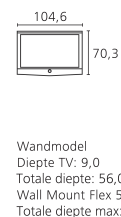

Technische wijzigingen, leveringsmogelijkheden en vergissingen voorbehouden.

1. Niet bij MPEG 4.
2. Voorwaarde is de ontvangst van een zender die Service Informatie-/NexTVView-gegevens doorgeeft.
3. DVB-S alleen bij geïntegreerde DVB-S 2 (Tuner).
4. Functioneren afhankelijk van de signaaluitzending van de zender.
5. Dolby is een wettelijk gedoepend handelsmerk van de Dolby Laboratories Licensing Corporation.
6. Alleen in combinatie met bijpassende, apart aan te schaffen adapter.

Artikelnummer	EAN	Kleuruitvoeringen
68402T39	4011880116442	Chroom Zilver
68402U39	4011880118354	Hoogglans Wit
68402W39	4011880116466	Hoogglans Zwart