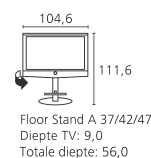

Technische wijzigingen, leveringsmogelijkheden en vergissingen voorbehouden.

1. Niet bij MPEG 4.
2. Voorwaarde is de ontvangst van een zender die Service Informatie-/NexTVView-gegevens doorgeeft.
3. DVB-S alleen bij geïntegreerde DVB-S 2 (Tuner).
4. Functioneren afhankelijk van de signaaluitzending van de zender.
5. Dolby is een wettelijk gedoepend handelsmerk van de Dolby Laboratories Licensing Corporation.
6. Alleen in combinatie met bijpassende, apart aan te schaffen adapter.

Artikelnummer	EAN	Kleuruitvoeringen
68402T39	4011880116442	Chroom Zilver
68402U39	4011880118354	Hoogglans Wit
68402W39	4011880116466	Hoogglans Zwart