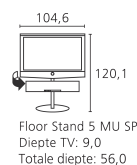

Technische wijzigingen, leveringsmogelijkheden en vergissingen voorbehouden.

1. Niet bij MPEG 4.
2. Voorwaarde is de ontvangst van een zender die Service Informatie-/NexTVView-gegevens doorgeeft.
3. DVB-S alleen bij geïntegreerde DVB-S 2 (Tuner).
4. Functioneren afhankelijk van de signaaluitzending van de zender.
5. Dolby is een wettelijk gedoepend handelsmerk van de Dolby Laboratories Licensing Corporation.
6. Alleen in combinatie met bijpassende, apart aan te schaffen adapter.

Artikelnummer	EAN	Kleuruitvoeringen
68402T39	4011880116442	Chroom Zilver
68402U39	4011880118354	Hoogglans Wit
68402W39	4011880116466	Hoogglans Zwart