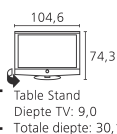

Technische wijzigingen, leveringsmogelijkheden en vergissingen voorbehouden.

1. Niet bij MPEG 4.
2. Voorwaarde is de ontvangst van een zender die Service Informatie-/NexTVView-gegevens doorgeeft.
3. DVB-S alleen bij geïntegreerde DVB-S 2 (Tuner).
4. Functioneren afhankelijk van de signaaluitzending van de zender.
5. Dolby is een wettelijk gedoepend handelsmerk van de Dolby Laboratories Licensing Corporation.
6. Alleen in combinatie met bijpassende, apart aan te schaffen adapter.

Artikelnummer	EAN	Kleuruitvoeringen
68402T39	4011880116442	Chroom Zilver
68402U39	4011880118354	Hoogglans Wit
68402W39	4011880116466	Hoogglans Zwart