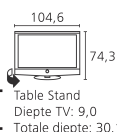

Technische wijzigingen, leveringsmogelijkheden en vergissingen voorbehouden.

1. Niet bij MPEG 4.
2. DVB-S alleen bij geïntegreerde DVB-S 2 (Tuner).
3. Voorwaarde is de ontvangst van een zender die Service Informatie-/NexTVView-gegevens doorgeeft.
4. Functioneren afhankelijk van de signaaluitzending van de zender.
5. Dolby is een wettelijk gedoeponeerd handelsmerk van de Dolby Laboratories Licensing Corporation.
6. Alleen in combinatie met bijpassende, apart aan te schaffen adapter.

Artikelnummer	EAN	Kleuruitvoeringen
68402T70	4011880116428	■ Chroom Zilver
68402U70	4011880118361	□ Hoogglans Wit
68402W70	4011880116435	■ Hoogglans Zwart