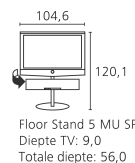

Technische wijzigingen, leveringsmogelijkheden en vergissingen voorbehouden.

1. Niet bij MPEG 4.
2. DVB-S alleen bij geïntegreerde DVB-S 2 (Tuner).
3. Voorwaarde is de ontvangst van een zender die Service Informatie-/NexTVView-gegevens doorgeeft.
4. Functioneren afhankelijk van de signaaluitzending van de zender.
5. Dolby is een wettelijk gedoeponeerd handelsmerk van de Dolby Laboratories Licensing Corporation.
6. Alleen in combinatie met bijpassende, apart aan te schaffen adapter.

Artikelnummer	EAN	Kleuruitvoeringen
68402T70	4011880116428	■ Chroom Zilver
68402U70	4011880118361	□ Hoogglans Wit
68402W70	4011880116435	■ Hoogglans Zwart