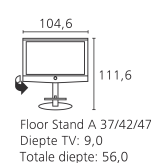

Technische wijzigingen, leveringsmogelijkheden en vergissingen voorbehouden.

1. Niet bij MPEG 4.
2. DVB-S alleen bij geïntegreerde DVB-S 2 (Tuner).
3. Voorwaarde is de ontvangst van een zender die Service Informatie-/NexTVView-gegevens doorgeeft.
4. Functioneren afhankelijk van de signaaluitzending van de zender.
5. Dolby is een wettelijk gedoeponeerd handelsmerk van de Dolby Laboratories Licensing Corporation.
6. Alleen in combinatie met bijpassende, apart aan te schaffen adapter.

Artikelnummer	EAN	Kleuruitvoeringen
68402T70	4011880116428	■ Chroom Zilver
68402U70	4011880118361	□ Hoogglans Wit
68402W70	4011880116435	■ Hoogglans Zwart