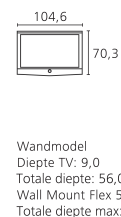

Technische wijzigingen, leveringsmogelijkheden en vergissingen voorbehouden.

1. Niet bij MPEG 4.
2. DVB-S alleen bij geïntegreerde DVB-S 2 (Tuner).
3. Voorwaarde is de ontvangst van een zender die Service Informatie-/NexTVView-gegevens doorgeeft.
4. Functioneren afhankelijk van de signaaluitzending van de zender.
5. Dolby is een wettelijk gedoeponeerd handelsmerk van de Dolby Laboratories Licensing Corporation.
6. Alleen in combinatie met bijpassende, apart aan te schaffen adapter.

Artikelnummer	EAN	Kleuruitvoeringen
68402T70	4011880116428	■ Chroom Zilver
68402U70	4011880118361	□ Hoogglans Wit
68402W70	4011880116435	■ Hoogglans Zwart