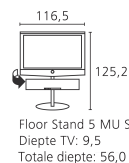

Kleuruitvoeringen

■ Chroom Zilver

68403W39 4011880116503

■ Hoogglans Zwart