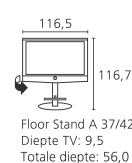

Kleuruitvoeringen

■ Chroom Zilver

68403W39 4011880116503

■ Hoogglans Zwart