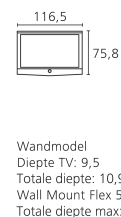

### Kleuruitvoeringen

■ Chroom Zilver

68403W39 4011880116503

■ Hoogglans Zwart