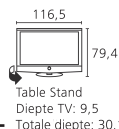

Kleuruitvoeringen

■ Chroom Zilver

68403W39 4011880116503

■ Hoogglans Zwart