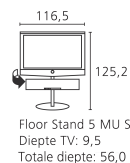

Kleuruitvoeringen

■ Chroom Zilver

68403W70 4011880116480

■ Hoogglans Zwart