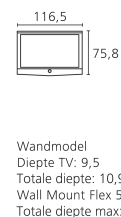

Artikelnummer EAN

68403T70 4011880116473

Kleuruitvoeringen

■ Chroom Zilver

68403W70 4011880116480

■ Hoogglans Zwart

LOEWE.