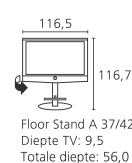

Kleuruitvoeringen

■ Chroom Zilver

68403W70 4011880116480

■ Hoogglans Zwart