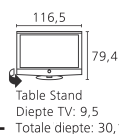

Kleuruitvoeringen

■ Chroom Zilver

68403W70 4011880116480

■ Hoogglans Zwart