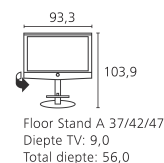

Technische wijzigingen, leveringsmogelijkheden en vergissingen voorbehouden.

1. [1] Niet bij MPEG 4.
2. [2] Voorwaarde is de ontvangst van een zender die Service Informatie-/NexTVView-gegevens doorgeeft.
3. [3] DVB-S alleen bij geïntegreerde DVB-S 2 (Tuner).
4. [4] Functioneren afhankelijk van de signaaluitzending van de zender.
5. [5] Dolby is een wettelijk gedoepend handelsmerk van de Dolby Laboratories Licensing Corporation.
6. [6] Alleen in combinatie met bijpassende, apart aan te schaffen adapter.

Artikelnummer	EAN	Kleur uitvoeringen
68423T39	4011880116749	■ Chroom Zilver
68423U39	4011880118347	□ Hoogglans Wit
68423W39	4011880116756	■ Hoogglans Zwart