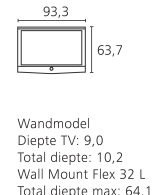

Technische wijzigingen, leveringsmogelijkheden en vergissingen voorbehouden.

1. [1] Niet bij MPEG 4.
2. [2] Voorwaarde is de ontvangst van een zender die Service Informatie-/NexTVView-gegevens doorgeeft.
3. [3] DVB-S alleen bij geïntegreerde DVB-S 2 (Tuner).
4. [4] Functioneren afhankelijk van de signaaluitzending van de zender.
5. [5] Dolby is een wettelijk gedoepend handelsmerk van de Dolby Laboratories Licensing Corporation.
6. [6] Alleen in combinatie met bijpassende, apart aan te schaffen adapter.

Artikelnummer	EAN	Kleur uitvoeringen
68423T39	4011880116749	■ Chroom Zilver
68423U39	4011880118347	□ Hoogglans Wit
68423W39	4011880116756	■ Hoogglans Zwart