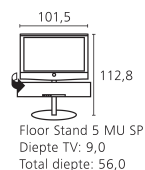

Technische wijzigingen, leveringsmogelijkheden en vergissingen voorbehouden.

1. [1] Niet bij MPEG 4.
2. [2] Voorwaarde is de ontvangst van een zender die Service Informatie-/NexTVView-gegevens doorgeeft.
3. [3] DVB-S alleen bij geïntegreerde DVB-S 2 (Tuner).
4. [4] Functioneren afhankelijk van de signaaluitzending van de zender.
5. [5] Dolby is een wettelijk gedoepend handelsmerk van de Dolby Laboratories Licensing Corporation.
6. [6] Alleen in combinatie met bijpassende, apart aan te schaffen adapter.

Artikelnummer	EAN	Kleur uitvoeringen
68423T39	4011880116749	■ Chroom Zilver
68423U39	4011880118347	□ Hoogglans Wit
68423W39	4011880116756	■ Hoogglans Zwart