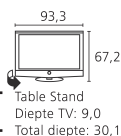

Technische wijzigingen, leveringsmogelijkheden en vergissingen voorbehouden.

1. [1] Niet bij MPEG 4.
2. [2] Voorwaarde is de ontvangst van een zender die Service Informatie-/NexTVView-gegevens doorgeeft.
3. [3] DVB-S alleen bij geïntegreerde DVB-S 2 (Tuner).
4. [4] Functioneren afhankelijk van de signaaluitzending van de zender.
5. [5] Dolby is een wettelijk gedoepend handelsmerk van de Dolby Laboratories Licensing Corporation.
6. [6] Alleen in combinatie met bijpassende, apart aan te schaffen adapter.

Artikelnummer	EAN	Kleur uitvoeringen
68423T39	4011880116749	■ Chroom Zilver
68423U39	4011880118347	□ Hoogglans Wit
68423W39	4011880116756	■ Hoogglans Zwart