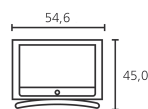

Artikelnummer	EAN	Kleuruitvoeringen
68412T80	4011880104739	■ Chroom Zilver
68412U80	4011880111119	□ Hoogglans Wit
68412W80	4011880104746	■ Hoogglans Zwart

Table Stand
Diepte TV: 7,6
Total diepte: 21,0

Floor Stand C 22/26
Diepte TV: 7,6
Total diepte: 48,5