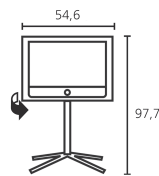

Artikelnummer	EAN	Kleuruitvoeringen
68412T80	4011880104739	■ Chroom Zilver
68412U80	4011880111119	□ Hoogglans Wit
68412W80	4011880104746	■ Hoogglans Zwart

Table Stand
Diepte TV: 7,6
Total diepte: 21,0

Floor Stand C 22/26
Diepte TV: 7,6
Total diepte: 48,5

Wandmodel
Diepte TV: 7,6
Total diepte: 19,5

LOEWE.