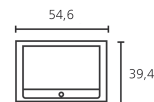

Artikelnummer	EAN	Kleuruitvoeringen
68412T80	4011880104739	■ Chroom Zilver
68412U80	4011880111119	□ Hoogglans Wit
68412W80	4011880104746	■ Hoogglans Zwart

Table Stand
Diepte TV: 7,6
Total diepte: 21,0

Floor Stand C 22/26
Diepte TV: 7,6
Total diepte: 48,5

Wandmodel
Diepte TV: 7,6
Total diepte: 19,5

LOEWE.