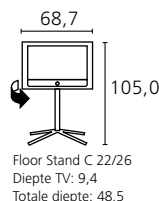

Overig:

- Gewicht (ca.) in kg: 12,0
- Energieverbruik bij uitgeschakeld toestel in Watt: 0

- Energieverbruik in Watt: 54
- Netspanning: 220-240 V / 50/60 Hz
- VDE-veiligheidsnorm (keurmerk)
- VESA 100 x 100 mm

Artikelnummer	EAN	Kleuruitvoeringen
50428T80	4011880127066	■ Chroom Zilver
50428U80	4011880127080	□ Hoogglans Wit
50428W80	4011880127073	■ Hoogglans Zwart