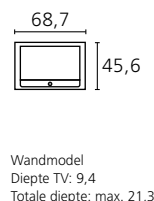

Overig:

- Gewicht (ca.) in kg: 12,0
- Energieverbruik bij uitgeschakeld toestel in Watt: 0

- Energieverbruik in Watt: 54
- Netspanning: 220-240 V / 50/60 Hz
- VDE-veiligheidsnorm (keurmerk)
- VESA 100 x 100 mm

Artikelnummer	EAN	Kleuruitvoeringen
50428T80	4011880127066	■ Chroom Zilver
50428U80	4011880127080	□ Hoogglans Wit
50428W80	4011880127073	■ Hoogglans Zwart