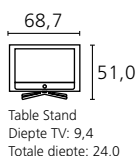

Overig:

- Gewicht (ca.) in kg: 12,0
- Energieverbruik bij uitgeschakeld toestel in Watt: 0

- Energieverbruik in Watt: 54
- Netspanning: 220-240 V / 50/60 Hz
- VDE-veiligheidsnorm (keurmerk)
- VESA 100 x 100 mm

Artikelnummer	EAN	Kleuruitvoeringen
50428T80	4011880127066	■ Chroom Zilver
50428U80	4011880127080	□ Hoogglans Wit
50428W80	4011880127073	■ Hoogglans Zwart