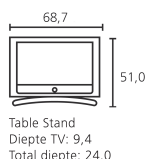

Technische wijzigingen, leveringsmogelijkheden en vergissingen voorbehouden.

1. [1] Setzt den Empfang eines Senders voraus, welcher Service Informations-Daten überträgt.
   [2] Funktion abhängig von der Signalausstrahlung des Senders.

Artikelnummer	EAN	Kleur uitvoeringen
68416T82	4011880105101	Chroom Zilver
68416U82	4011880105125	Hoogglans Wit
68416W82	4011880105118	Hoogglans Zwart