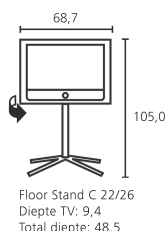

Technische wijzigingen, leveringsmogelijkheden en vergissingen voorbehouden.

1. [1] Setzt den Empfang eines Senders voraus, welcher Service Informations-Daten überträgt.
   [2] Funktion abhängig von der Signalausstrahlung des Senders.

Artikelnummer	EAN	Kleur uitvoeringen
68416T82	4011880105101	Chroom Zilver
68416U82	4011880105125	Hoogglans Wit
68416W82	4011880105118	Hoogglans Zwart