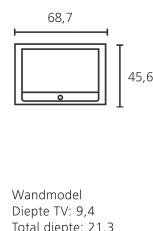

Technische wijzigingen, leveringsmogelijkheden en vergissingen voorbehouden.

1. [1] Setzt den Empfang eines Senders voraus, welcher Service Informations-Daten überträgt.
   [2] Funktion abhängig von der Signalausstrahlung des Senders.

Artikelnummer	EAN	Kleur uitvoeringen
68416T82	4011880105101	Chroom Zilver
68416U82	4011880105125	Hoogglans Wit
68416W82	4011880105118	Hoogglans Zwart