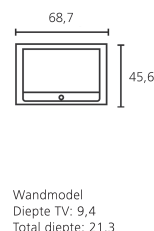

Artikelnummer EAN Kleuruitvoeringen

68416T80	4011880105088	■ Chroom Zilver
68416U80	4011880111607	□ Hoogglans Wit
68416W80	4011880105095	■ Hoogglans Zwart