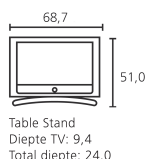

Artikelnummer EAN Kleuruitvoeringen

68416T80	4011880105088	■ Chroom Zilver
68416U80	4011880111607	□ Hoogglans Wit
68416W80	4011880105095	■ Hoogglans Zwart