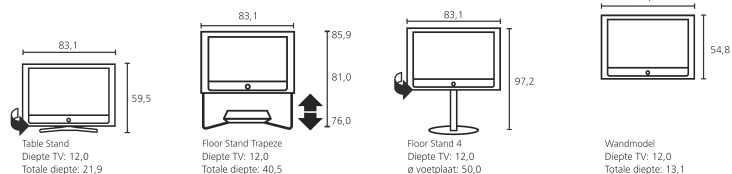

Technische wijzigingen, leveringsmogelijkheden en vergissingen voorbehouden.

1. [1] DVB-S alleen bij geïntegreerde DVB-S 2 (Tuner).
2. [2] Voorwaarde is de ontvangst van een zender die Service Informatie-/NexTVView-gegevens doorgeeft.
3. [3] Functioneren afhankelijk van de signaaluitzending van de zender.
4. [4] Dolby is een wettelijk gedoepend handelsmerk van de Dolby Laboratories Licensing Corporation.
5. [5] Alleen in combinatie met bijpassende, apart aan te schaffen adaptor.

Artikelnummer EAN

68417775 4011880121675

Kleuruitvoeringen

■ Chroom Zilver

68417W75

4011880121668

■ Zwart