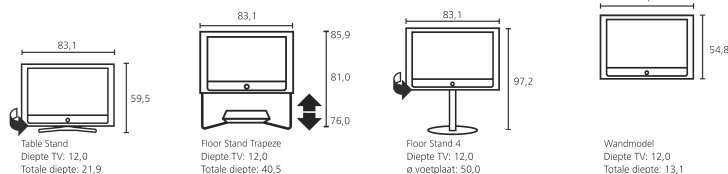

Technische wijzigingen, leveringsmogelijkheden en vergissingen voorbehouden.

1. Niet bij MPEG 4.
2. Voorwaarde is de ontvangst van een zender die Service Informatie-/NextView-gegevens doorgeeft.
3. DVB-S alleen bij geïntegreerde DVB-S 2 (Tuner).
4. Functioneren afhankelijk van de signaaluitzending van de zender.
5. Dolby is een wettelijk gedoepend handelsmerk van de Dolby Laboratories Licensing Corporation.
6. Alleen in combinatie met bijpassende, apart aan te schaffen adaptor.

Artikelnummer	EAN	Kleuruitvoeringen
68417T31	4011880121637	Chroom Zilver
68417U31	4011880121651	Hoogglans Wit
68417W31	4011880121644	Hoogglans Zwart