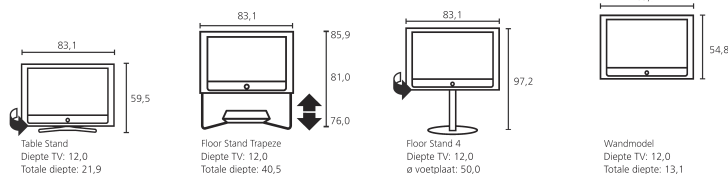

Technische wijzigingen, leveringsmogelijkheden en vergissingen voorbehouden.

1. Niet bij MPEG 4.
2. Voorwaarde is de ontvangst van een zender die Service Informatie-/NexTVView-gegevens doorgeeft.
3. DVB-S alleen bij geïntegreerde DVB-S 2 (Tuner).
4. Functioneren afhankelijk van de signaaluitzending van de zender.
5. Dolby is een wettelijk gedoepend handelsmerk van de Dolby Laboratories Licensing Corporation.
6. Alleen in combinatie met bijpassende, apart aan te schaffen adaptor.

Artikelnummer	EAN	Kleuruitvoeringen
68417T76	4011880121699	■ Chroom Zilver
68417U76	4011880121705	□ Hoogglans Wit
68417W76	4011880121682	■ Hoogglans Zwart