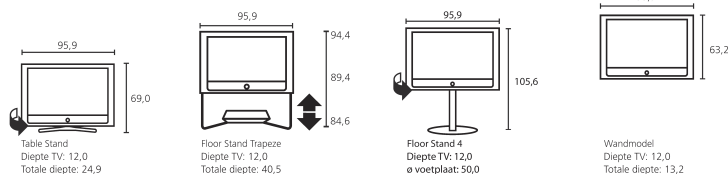

Kleuruitvoeringen

■ Chroom Zilver

68435W75 4011880121743

■ Hoogglans Zwart