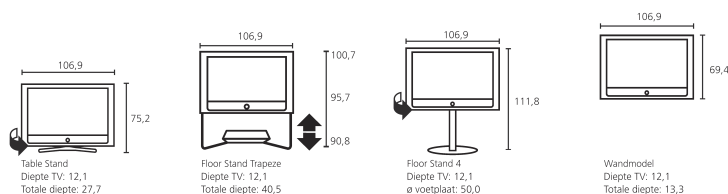

Technische wijzigingen, leveringsmogelijkheden en vergissingen voorbehouden.

1. [1] Voorwaarde is de ontvangst van een zender die Service Informatie-/NextView-gegevens doorgeeft.
2. [2] DVB-S alleen bij geïntegreerde DVB-S 2 (Tuner).
3. [3] Functioneren afhankelijk van de signaaluitzending van de zender.
4. [4] Dolby is een wettelijk gedoponeerd handelsmerk van de Dolby Laboratories Licensing Corporation.
5. [5] Alleen in combinatie met bijpassende, apart aan te schaffen adapter.