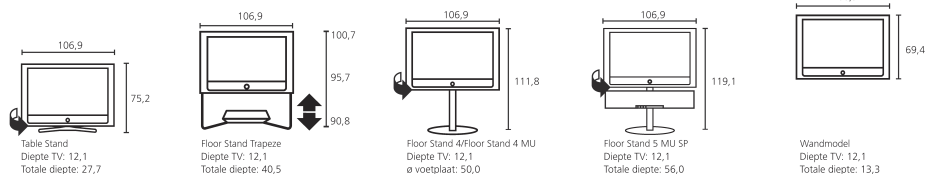

Technische wijzigingen, leveringsmogelijkheden en vergissingen voorbehouden.

1. Niet bij MPEG 4.
2. Voorwaarde is de ontvangst van een zender die Service Informatie-/NexTVView-gegevens doorgeeft.
3. DVB-S alleen bij geïntegreerde DVB-S 2 (Tuner).
4. Functioneren afhankelijk van de signaaluitzending van de zender.
5. Dolby is een wettelijk gedoponeerd handelsmerk van de Dolby Laboratories Licensing Corporation.
6. Alleen in combinatie met bijpassende, apart aan te schaffen adaptor.

Artikelnummer	EAN	Kleuruitvoeringen
68436T72	4011880117203	Chroom Zilver
68436U72	4011880117227	Hoogglans Wit
68436W72	4011880117210	Hoogglans Zwart