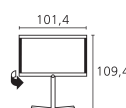

Screen Floor Stand MU
Diepte TV: 10,3
Totale diepte: 55,4