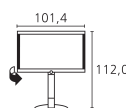

Center Floor Stand I Compose
Diepte TV: 10,3
Totale diepte: 50,2