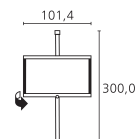

Floor Stand 5 MU SP
Diepte TV: 10,3
Totale diepte: 56,0

Center Floor Stand I Compose
Diepte TV: 10,3
Totale diepte: 50,2

Screen Floor Stand MU
Diepte TV: 10,3
Totale diepte: 55,4

Wandmodel
Diepte TV: 10,3
Totale diepte: 11,4
Wall Mount Flex 52 L
Totale diepte: 62,7

Screen Lift Plus
Diepte TV: 10,3

LOEWE.