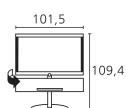

Artikelnummer	EAN	Kleuruitvoeringen
67437B36	4011880116916	Aluminium Zilver
67437L36	4011880116923	Aluminium Zwart
67437U36	4011880116930	Hoogglans Wit

Table Stand I 40-46 Compose
Diepte TV: 10,3
Totale diepte: 38,5