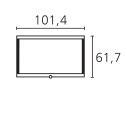

Wandmodel
Diepte TV: 10,3
Totale diepte: 11,4
Wall Mount Flex 52 L
Totale diepte: 62,7