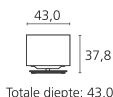

Toebehoren:

- Audio-Link-kabel: 6m
- Elektronica-afdekking

Overig:

- Gewicht (ca.) in kg: 28 kg

Technische wijzigingen, leveringsmogelijkheden en vergissingen voorbehouden.

Artikelnummer EAN

68208B00

4011880112871

Kleuruitvoeringen

■ Aluminium Zilver

Totale diepte: 43,0

LOEWE.