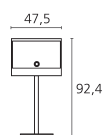

Toebehooren:

- Antennekabel
- Cinchkabel
- HDMI-kabel
- LAN-kabel
- Netsnoer
- Systeemafstandsbediening
- Wandhouder

Overig:

- Gewicht (ca.) in kg: 6,9 kg

Technische wijzigingen, leveringsmogelijkheden en vergissingen voorbehouden.

[1] Dolby is een wettelijk gedoponeerd handelsmerk van de Dolby Laboratories Licensing Corporation.

Diepte: 6,4
Afmeting voetplaat: 29,5 x 29,5

Artikelnummer EAN

68201B00

4011880109246

Kleuruitvoeringen

■ Aluminium Zilver