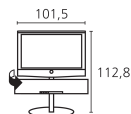

Floor Stand 5 MU SP  
Profondeur TV: 9,0  
Profondeur totale: 56,0

Floor Stand A 37/42/47  
Profondeur TV: 9,0  
Profondeur totale: 56,0

Solution murale  
Profondeur TV: 9,0  
Profondeur totale: 10,2  
Wall Mount Flex 32 L  
Profondeur totale maxi: 64,1