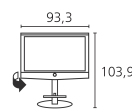

Floor Stand 5 MU SP  
Profondeur TV: 9,0  
Profondeur totale: 56,0

Floor Stand A 37/42/47  
Profondeur TV: 9,0  
Profondeur totale: 56,0

Solution murale  
Profondeur TV: 9,0  
Profondeur totale: 10,2  
Wall Mount Flex 32 L  
Profondeur totale maxi: 64,1