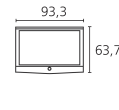

Solution murale
Profondeur TV: 9,0
Profondeur totale: 10,2
Wall Mount Flex 32 L
Profondeur totale maxi: 64,1

LOEWE.