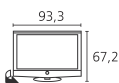

Numéro d'article	EAN	Coloris disponibles
68423T70	4011880116718	■ Chrome Argenté
68423U70	4011880118330	□ Blanc Laqué
68423W70	4011880116732	■ Noir Laqué

Table Stand  
Profondeur TV: 9,0  
Profondeur totale: 30,1