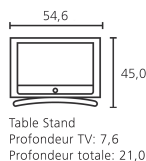

Sous réserve d'erreurs, de disponibilité et de modifications techniques.

1. [1] A condition que la chaîne émette les informations service données.
   [2] Fonction dépendante de la transmission des signaux de la chaîne.

Numéro d'article	EAN	Coloris disponibles
68412T80	4011880104739	■ Chrome Argenté
68412U80	4011880111119	□ Blanc Laqué
68412W80	4011880104746	■ Noir Laqué