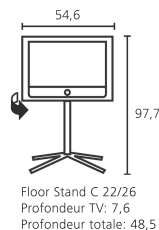

Sous réserve d'erreurs, de disponibilité et de modifications techniques.

1. [1] A condition que la chaîne émette les informations service données.
   [2] Fonction dépendante de la transmission des signaux de la chaîne.

Numéro d'article	EAN	Coloris disponibles
68412T80	4011880104739	■ Chrome Argenté
68412U80	4011880111119	□ Blanc Laqué
68412W80	4011880104746	■ Noir Laqué