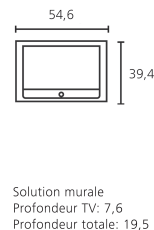

Sous réserve d'erreurs, de disponibilité et de modifications techniques.

1. [1] A condition que la chaîne émette les informations service données.
   [2] Fonction dépendante de la transmission des signaux de la chaîne.

Numéro d'article	EAN	Coloris disponibles
68412T80	4011880104739	■ Chrome Argenté
68412U80	4011880111119	□ Blanc Laqué
68412W80	4011880104746	■ Noir Laqué