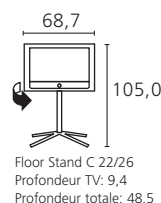

Sous réserve d'erreurs, de disponibilité et de modifications techniques.

1. [1] Fonction dépendante de la transmission des signaux de la chaîne.
   [2] A condition que la chaîne émette les informations service nécessaires.

Numéro d'article	EAN	Coloris disponibles
50428T80	4011880127066	■ Chrome Argenté
50428U80	4011880127080	□ Blanc Laqué
50428W80	4011880127073	■ Noir Laqué