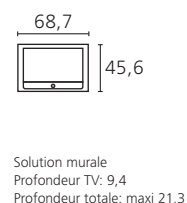

Sous réserve d'erreurs, de disponibilité et de modifications techniques.

1. [1] Fonction dépendante de la transmission des signaux de la chaîne.
   [2] A condition que la chaîne émette les informations service nécessaires.

Numéro d'article	EAN	Coloris disponibles
50428T80	4011880127066	■ Chrome Argenté
50428U80	4011880127080	□ Blanc Laqué
50428W80	4011880127073	■ Noir Laqué