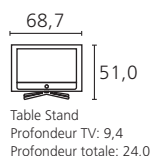

Sous réserve d'erreurs, de disponibilité et de modifications techniques.

1. [1] Fonction dépendante de la transmission des signaux de la chaîne.
   [2] A condition que la chaîne émette les informations service nécessaires.

Numéro d'article	EAN	Coloris disponibles
50428T80	4011880127066	■ Chrome Argenté
50428U80	4011880127080	□ Blanc Laqué
50428W80	4011880127073	■ Noir Laqué