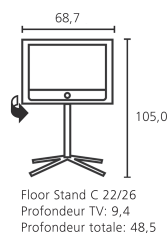

Sous réserve d'erreurs, de disponibilité et de modifications techniques.

1. [1] Setzt den Empfang eines Senders voraus, welcher Service Informations-Daten überträgt.
   [2] Funktion abhängig von der Signalausstrahlung des Senders.

Numéro d'article	EAN	Coloris disponibles
68416T82	4011880105101	■ Chrome Argenté
68416U82	4011880105125	□ Blanc Laqué
68416W82	4011880105118	■ Noir Laqué