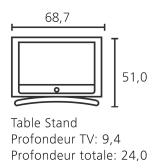

Sous réserve d'erreurs, de disponibilité et de modifications techniques.

1. [1] Setzt den Empfang eines Senders voraus, welcher Service Informations-Daten überträgt.
   [2] Funktion abhängig von der Signalausstrahlung des Senders.

Numéro d'article	EAN	Coloris disponibles
68416T82	4011880105101	■ Chrome Argenté
68416U82	4011880105125	□ Blanc Laqué
68416W82	4011880105118	■ Noir Laqué