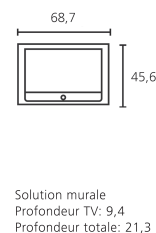

Sous réserve d'erreurs, de disponibilité et de modifications techniques.

1. [1] Setzt den Empfang eines Senders voraus, welcher Service Informations-Daten überträgt.
   [2] Funktion abhängig von der Signalausstrahlung des Senders.

Numéro d'article	EAN	Coloris disponibles
68416T82	4011880105101	■ Chrome Argenté
68416U82	4011880105125	□ Blanc Laqué
68416W82	4011880105118	■ Noir Laqué